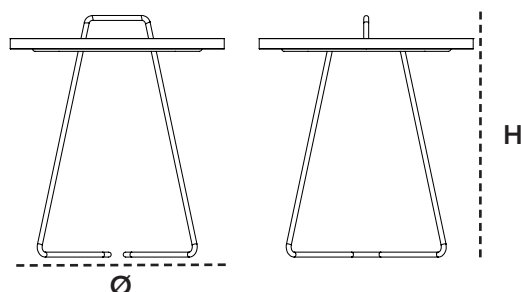

Dimensioner/Dimensions/Dimensionen

Ø	52cm	20.5"
H	60cm	23.7"
Wgt	3,5kg	7.72lbs

5065 On-the-move, small

Design by Strand+Hvass

AS Lava grey

Beskrivelse/Description/Beschreibung

Dette lette og elegante sidebord er resultatet af en spændende designproces med designerne Strand+Hvass. Målet med sidebordet var at skabe et smart og funktionelt lille bord. Bordpladen på sidebordet er også en bakke, som kan tages af. On-the-move side bord fås i forskellige farvevarianter.

Dimensioner/Dimensions/Dimensionen

Ø	44cm	17.4"
H	54cm	21.3"
Wgt	3kg	6.61lbs

5062 On-the-move, x-small

Design by Strand+Hvass

Its Thyme

AS Lava grey

AI Light grey

AW White

Dimensioner/Dimensions/Dimensionen

Ø	37cm	14.6"
H	46,5cm	18.3"
Wgt	2,16kg	4.76lbs