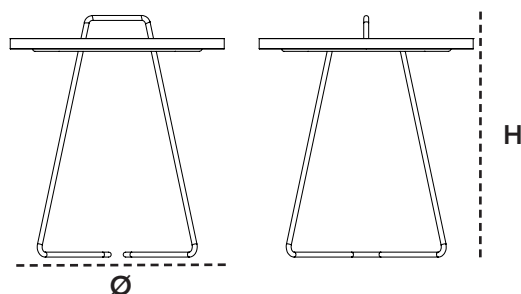

Dimensioner/Dimensions/Dimensionen

Ø	52cm	20.5"
H	60cm	23.7"
Wgt	3,5kg	7.72lbs

5065 On-the-move, small

Design by Strand+Hvass

AS Lava grey

Beskrivelse/Description/Beschreibung

Dette lette og elegante sidebord er resultatet af en spændende designproces med designerne Strand+Hvass. Målet med sidebordet var at skabe et smart og funktionelt lille bord. Bordpladen på sidebordet er også en bakke, som kan tages af. On-the-move side bord fås i forskellige farvevarianter.

Dimensioner/Dimensions/Dimensionen

Ø	44cm	17.4"
H	54cm	21.3"
Wgt	3kg	6.61lbs

5062 On-the-move, x-small

Design by Strand+Hvass

Its Thyme

AS Lava grey

AI Light grey

AW White

Dimensioner/Dimensions/Dimensionen

Ø	37cm	14.6"
H	46,5cm	18.3"
Wgt	2,16kg	4.76lbs